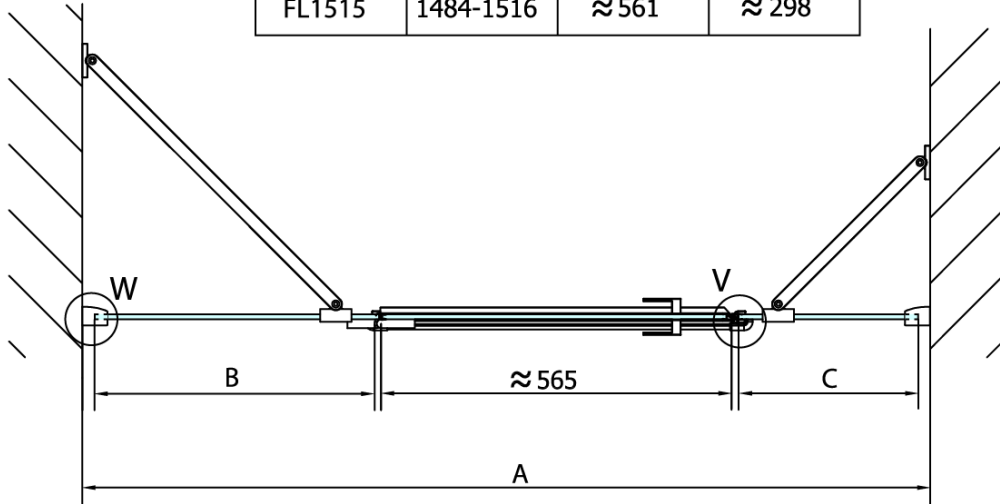

Produktový list

Objednací kód: **FL1513R**

FORTIS LINE sprchové dveře do niky 1300mm, čiré sklo, pravé

FL15xxL

FL15xxR

MODEL	A	B	C
FL1513	1284-1316	≈361	≈298
FL1514	1384-1416	≈461	≈298
FL1515	1484-1516	≈561	≈298